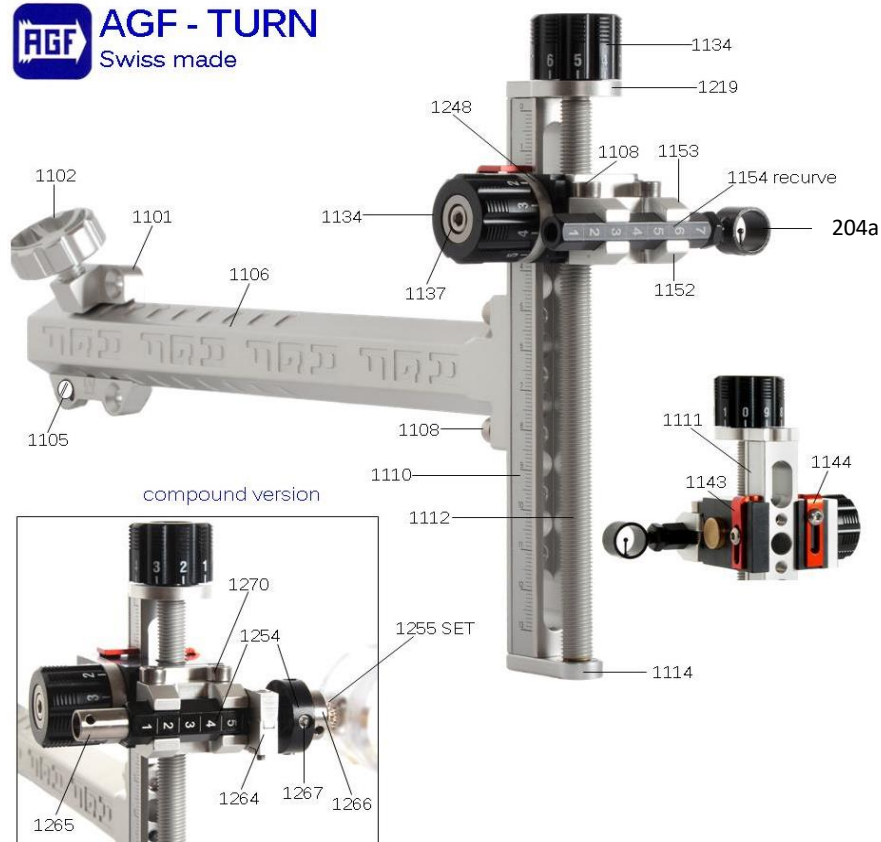

EURO / CHF
AGF- 1101	side mount block	Verlängerungsführung	50.50
AGF- 1102	locking knob	Sicherungsknopf	15.50
AGF- 1105	screw special 3/16", hex socket	Schraube Spezial 3/16" SW3	9.00
AGF- 1106	extension	Verlängerung	88.50
AGF- 1108	screw M4x16, hexagon socket	Schraube M4x16, Innen-6kant SW3	4.50
AGF- 1110	scale	Skala	6.50
AGF- 1111	writing strip	Schreibstreifen	6.50
AGF- 1112	spindle	Spindel	35.00
AGF- 1114	lower support plate	untere Lagerplatte	24.50
AGF- 1219	upper support plate	obere Lagerplatte	29.00
AGF- 1134	liftable rotary knob to adjust the point of origin	Drehknopf auszieh- und verstellbar	46.50
AGF- 1137	screw M4x25	Schraube M4x25	2.50
AGF- 1248	lateral support plate	seitliche Lagerplatte	33.50
AGF- 1143	cursor for writing strip	Skalenläufer für Schreibstreifen	9.00
AGF- 1144	cursor for scale incl. screw	Skalenläufer für Zahlenstreifen	9.00
AGF- 1152	hexagonal bar holder bottom	6-Kant Halter unten	55.50
AGF- 1153	hexagonal bar holder top	6-Kant Halter oben	35.00
AGF- 1154	hexagonal bar with scale	6-Kant mit Skala	recurve 35.00
AGF- 204a	ring pin screw 70mm	Korntunnel fix 70mm	recurve 18.50
AGF- 1254	hexagonal bar for compound with adjustable X, Y and Z axis	6-Kant Scopehalterung Compound mit verstellbarer X, Y und Z Achse	55.50
AGF- 1255	Set of 1254/1265/1266	Set 1254/1265/1266 inkl. Schrauben	122.00
AGF- 1264	stop collar incl. screws	Anschlag inkl. Schrauben	44.50
AGF- 1265	fixing nut	Fixiermutter	26.50
AGF- 1266	counter nut	Gegenmutter	20.00
AGF- 1267	hexagon socket screw M4x6	Inbusschraube M4x6	2.50
AGF- 1270	screw M4x18, hexagon socket	Schraube M4x18, Innen-6kant SW3	3.50