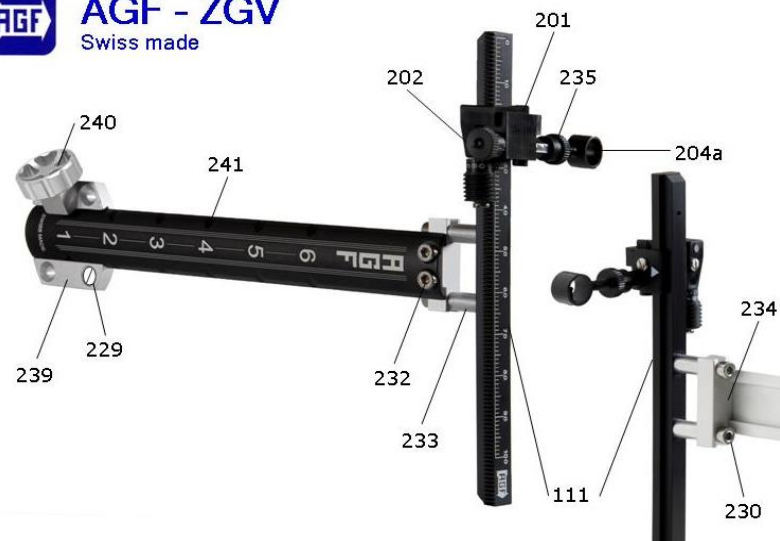

AGF Ersatzteil Preisliste - AGF Spare Parts List

AGF-ZGV

			EURO / CHF
AGF- 111	Sight bar ZGV	Zahnstange ZGV	44.50
AGF- 201	Slide block complete with 204	Schlitten komplett mit 204	55.50
AGF- 202	Adjusting knob	Justierknopf	6.50
AGF- 204a	Ring pin, screw 70 mm 8/32"	Korntunnel mit fixem Korn, 70 mm	18.50
AGF- 229	Metal screw 3/16"	Metallschraube 3/16"	2.50
AGF- 230	Screw M4 x 25	Schraube M4 x 25	2.50
AGF- 232	Screw M4 x 8	Schraube M4 x 8	2.50
AGF- 233	Distance tubes 12mm	Distanzhülsen 12mm	2.50
AGF- 234	Support	Träger	17.50
AGF- 235	Fastening knob	Klemmknopf	6.50
AGF- 239	Side mount block	Verlängerungsführung	38.00
AGF- 240	Locking knob	Sicherungsknopf	20.00
AGF- 241	Extension arm incl. 232/234	Verlängerungsschiene inkl. 232/234	66.50

AGF TOP

			EURO / CHF
AGF- 211	Sight bar TOP	Zahnstange TOP	44.50
AGF- 214	Writing strip TOP	Schreibstreifen TOP	4.50
AGF- 201	Slide block complete with 204	Schlitten komplett mit 204	55.50
AGF- 202	Adjusting knob	Justierknopf	6.50
AGF- 204a	Ring pin, screw 70 mm 8/32"	Korntunnel mit fixem Korn, 70 mm	18.50
AGF- 229	Metal screw 3/16"	Metallschraube 3/16"	2.50
AGF- 230	Screw M4 x 25	Schraube M4 x 25	2.50
AGF- 232	Screw M4 x 8	Schraube M4 x 8	2.50
AGF- 233	Distance tubes 12mm	Distanzhülsen 12mm	2.50
AGF- 234	Support	Träger	17.50
AGF- 235	Fastening knob	Klemmknopf	6.50
AGF- 239	Side mount block	Verlängerungsführung	38.00
AGF- 240	Locking knob	Sicherungsknopf	20.00
AGF- 241	Extension arm incl. 232/234	Verlängerungsschiene inkl. 232/234	66.50