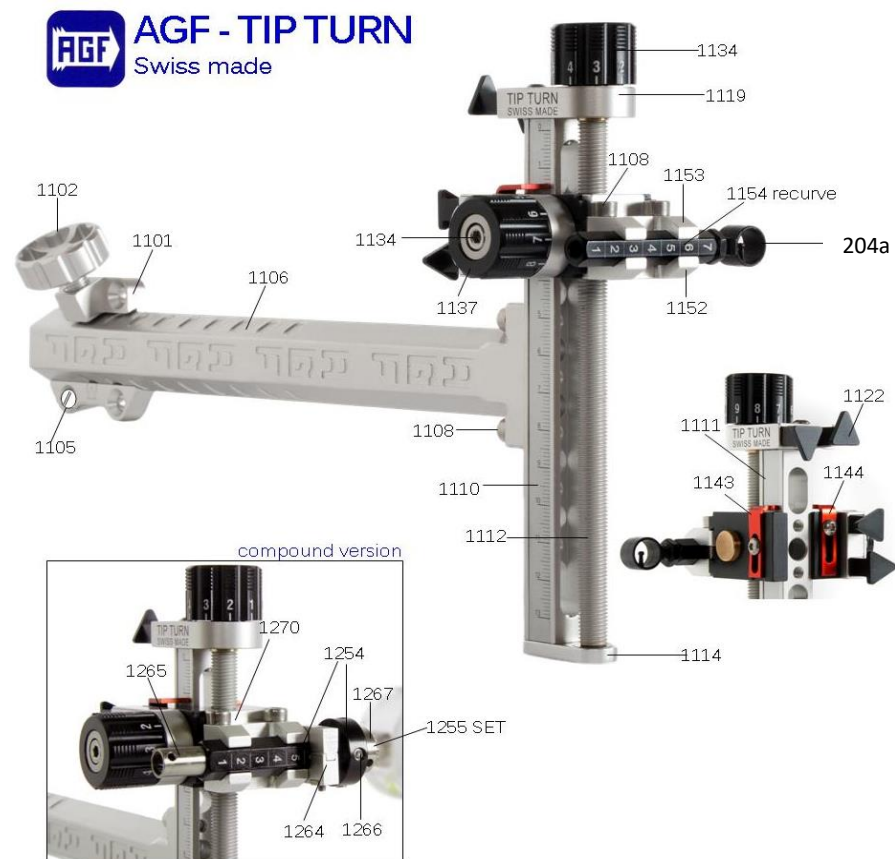

EURO / CHF
AGF- 1101	side mount block	Verlängerungsführung	50.50
AGF- 1102	locking knob	Sicherungsknopf	15.50
AGF- 1105	screw special 3/16", hex socket	Schraube Spezial 3/16" SW3	9.00
AGF- 1106	extension	Verlängerung	88.50
AGF- 1108	screw M4x16, hexagon socket	Schraube M4x16, SW3	4.50
AGF- 1110	scale	Skala	6.50
AGF- 1111	writing strip	Schreibstreifen	6.50
AGF- 1112	spindle	Spindel	35.00
AGF- 1114	lower support plate	untere Lagerplatte	24.50
AGF- 1119	upper case	oberes Gehäuse	40.00
AGF- 1122	push button	Drücker	42.50
AGF- 1134	liftable rotary knob to adjust the point of origin	Drehknopf auszieh- und verstellbar	46.50
AGF- 1137	screw M4x25	Schraube M4x25	2.50
AGF- 1143	cursor for writing strip	Skalenläufer für Schreibstreifen	9.00
AGF- 1144	cursor for scale incl. screw	Skalenläufer für Zahlenstreifen	9.00
AGF- 1152	hexagonal bar holder bottom	6-Kant Halter unten	55.50
AGF- 1153	hexagonal bar holder top	6-Kant Halter oben	35.00
AGF- 1154	hexagonal bar with scale	6-Kant mit Skala	recurve 35.00
AGF- 204a	ring pin screw 70mm	Korntunnel fix 70mm	recurve 18.50
AGF- 1254	hexagonal bar for compound with adjustable X, Y and Z axis	6-Kant Scopehalterung Compound mit verstellbarer X, Y und Z Achse	55.50
AGF- 1255	Set of 1254/1265/1266	Set 1254/1265/1266 inkl. Schrauben	122.00
AGF- 1264	stop collar incl. screws	Anschlag inkl. Schrauben	44.50
AGF- 1265	fixing nut	Fixiermutter	26.50
AGF- 1266	counter nut	Gegenmutter	20.00
AGF- 1267	hexagon socket screw M4x6	Inbusschraube M4x6	2.50
AGF- 1270	screw M4x18, hexagon socket	Schraube M4x18, Innen-6kant SW3	3.50