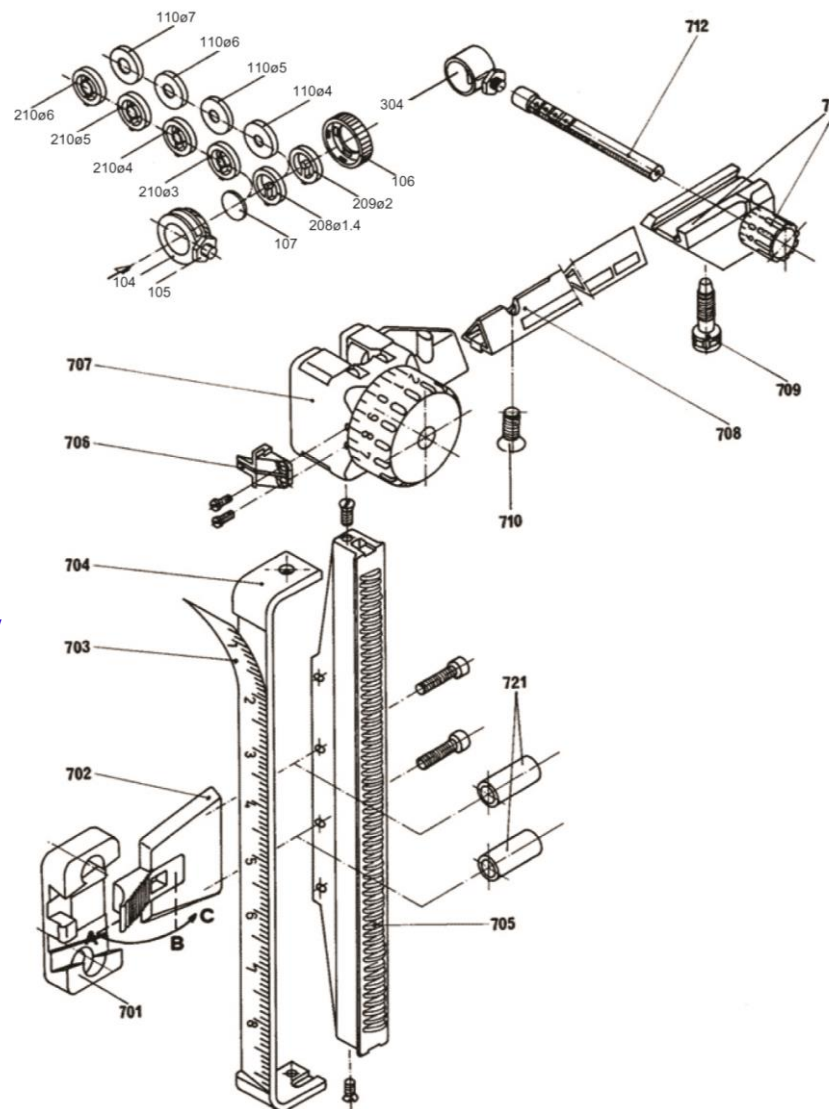

EURO / CHF

*Artikel sind verwendbar auf folgenden Visieren - Items can be used on the following sights:
AGF-SAFARI, AGF-Technic-15, AGF-TOP, AGF-ZGV

**complete set AGF-104/105 including all inserts €/CHF 38.-