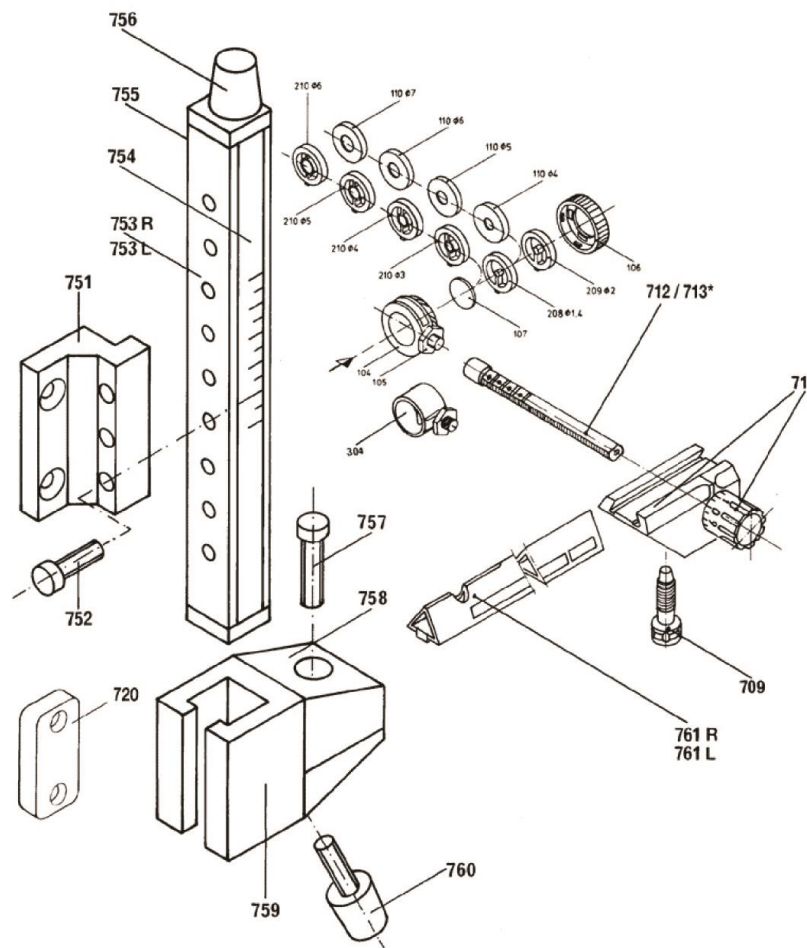

AGF- 709	Locking screw for 711	Festellschraube für 711	4.50
AGF- 711	Slide block without ring pin, incl. 709 and 712	Schlitten komplett ohne Korntunnel, inkl. 709 und 712	75.00
AGF- 712	Sight ring traverse	Korntunnelachse M4 und 8/32	26.00
AGF- 720	Side mount special + screws	Trägerplatte spez.+ Schrauben 3/16"	17.50
AGF- 725	Key SW3	Schlüssel SW3	2.50
AGF- 751	Side mount standard	Trägerplatte standard	26.50
AGF- 752	Screw M4x18	Montageschraube M4x18	2.50
AGF- 753R	Slide screw and scale LH	Führung mit Spindel und Skala RH	188.50
AGF- 753L	Slide screw and scale RH	Führung mit Spindel und Skala LH	188.50
AGF- 754	Scale	Skala	10.00
AGF- 755	Writing strip	Schreibstreifen	4.50
AGF- 756	Knob	Drehknopf	11.00
AGF- 757	Screw with nut M5x22	Schraube mit Mutter M5x22	9.00
AGF- 758	Nose for 759	Nase für 759	26.50
AGF- 759	Adjustment unit incl. 758	Block inkl. 758	144.00
AGF- 760	Locking screw	Festellschraube	11.00
AGF- 761R	Extension RH	Ausleger RH	55.50
AGF- 761L	Extension LH	Ausleger LH	55.50
AGF- 304	Ring pin with nut	Korntunnel, klein, inkl. Mutter	15.50 *
AGF- 104	Sight tube	Korntunnel	15.50 *
AGF- 105	Nut	Mutter	1.50 *
AGF- 106	Sight tube nut	Korntunnelring	4.50 *
AGF- 107	Yellow lens screen	Gelbfilter	2.50 *
AGF- 208	Sight point $\varnothing$1.4	Korneinsatz $\varnothing$1.4	4.50 *
AGF- 209	Sight point $\varnothing$ 2.0	Korneinsatz $\varnothing$ 2.0	4.50 *
AGF- 110	Sight ring $\varnothing$ 4/5/6/7	Dioptrblendens $\varnothing$ 4/5/6/7	2.50 *
AGF- 210	Sight ring $\varnothing$ 3/4/5/6	Ringblendens $\varnothing$ 3/4/5/6	2.50 *
AGF- 115	Wood screw short	Holzschraube kurz	1.50 *
AGF- 116	Metal screw short	Metallschraube kurz	1.50 *
AGF- 229	Metal screw inch 3/16"	Metallschraube englisch 3/16"	2.50 *
AGF- 753 U	Metal plate incl. screw	Metallplättchen unten inkl. Schraube	4.50
AGF- 756 A	Ball and spring	Kugel und Feder	2.50

new: complete set AGF-104/105 including all inserts €/CHF 38.-

*Artikel sind verwendbar auf folgenden Visieren:

*Items can be used on the following sights:

AGF SAFARI, AGF Technic-15, AGF-TOP, AGF-ZGV