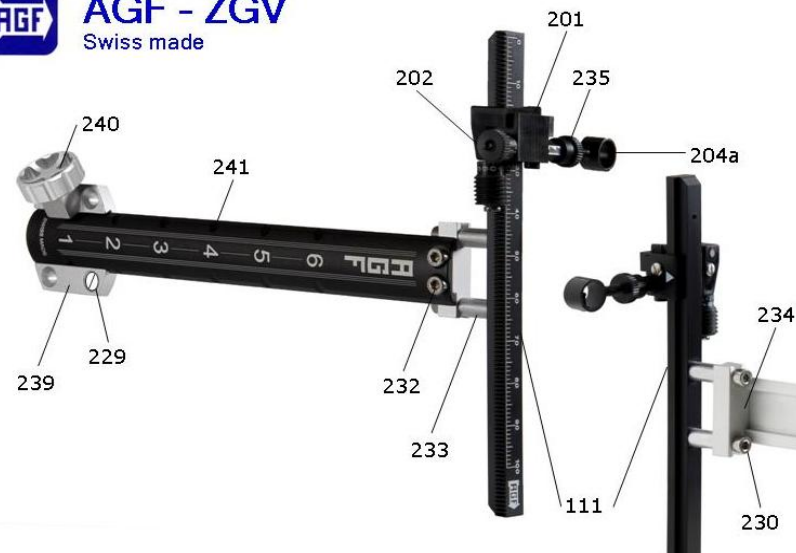

AGF Ersatzteil Preisliste - AGF Spare Parts List

AGF-ZGV 2022

			CHF	Euro
AGF- 111	Sight bar ZGV	Zahnstange ZGV	44.50	38.50
AGF- 201	Slide block complete with 204	Schlitten komplett mit 204	55.50	48.50
AGF- 202	Adjusting knob	Justierknopf	6.50	5.50
AGF- 204a	Ring pin, screw 70 mm 8/32"	Kornstapel mit fixem Korn, 70 mm	18.50	15.50
AGF- 229	Metal screw 3/16"	Metallschraube 3/16"	2.50	2.00
AGF- 230	Screw M4 x 25	Schraube M4 x 25	2.50	2.00
AGF- 232	Screw M4 x 8	Schraube M4 x 8	2.50	2.00
AGF- 233	Distance tubes 12mm	Distanzhülsen 12mm	2.50	2.00
AGF- 234	Support	Träger	17.50	15.50
AGF- 235	Fastening knob	Klemmknopf	6.50	5.50
AGF- 239	Side mount block	Verlängerungsführung	38.00	33.00
AGF- 240	Locking knob	Sicherungsknopf	20.00	17.50
AGF- 241	Extension arm incl. 232/234	Verlängerungsschiene inkl. 232/234	66.50	58.50

AGF TOP 2022

			CHF	Euro
AGF- 211	Sight bar TOP	Zahnstange TOP	44.50	38.50
AGF- 214	Writing strip TOP	Schreibstreifen TOP	4.50	4.50
AGF- 201	Slide block complete with 204	Schlitten komplett mit 204	55.50	48.50
AGF- 202	Adjusting knob	Justierknopf	6.50	5.50
AGF- 204a	Ring pin, screw 70 mm 8/32"	Kornstapel mit fixem Korn, 70 mm	18.50	15.50
AGF- 229	Metal screw 3/16"	Metallschraube 3/16"	2.50	2.00
AGF- 230	Screw M4 x 25	Schraube M4 x 25	2.50	2.00
AGF- 232	Screw M4 x 8	Schraube M4 x 8	2.50	2.00
AGF- 233	Distance tubes 12mm	Distanzhülsen 12mm	2.50	2.00
AGF- 234	Support	Träger	17.50	15.50
AGF- 235	Fastening knob	Klemmknopf	6.50	5.50
AGF- 239	Side mount block	Verlängerungsführung	38.00	33.00
AGF- 240	Locking knob	Sicherungsknopf	20.00	17.50
AGF- 241	Extension arm incl. 232/234	Verlängerungsschiene inkl. 232/234	66.50	58.50