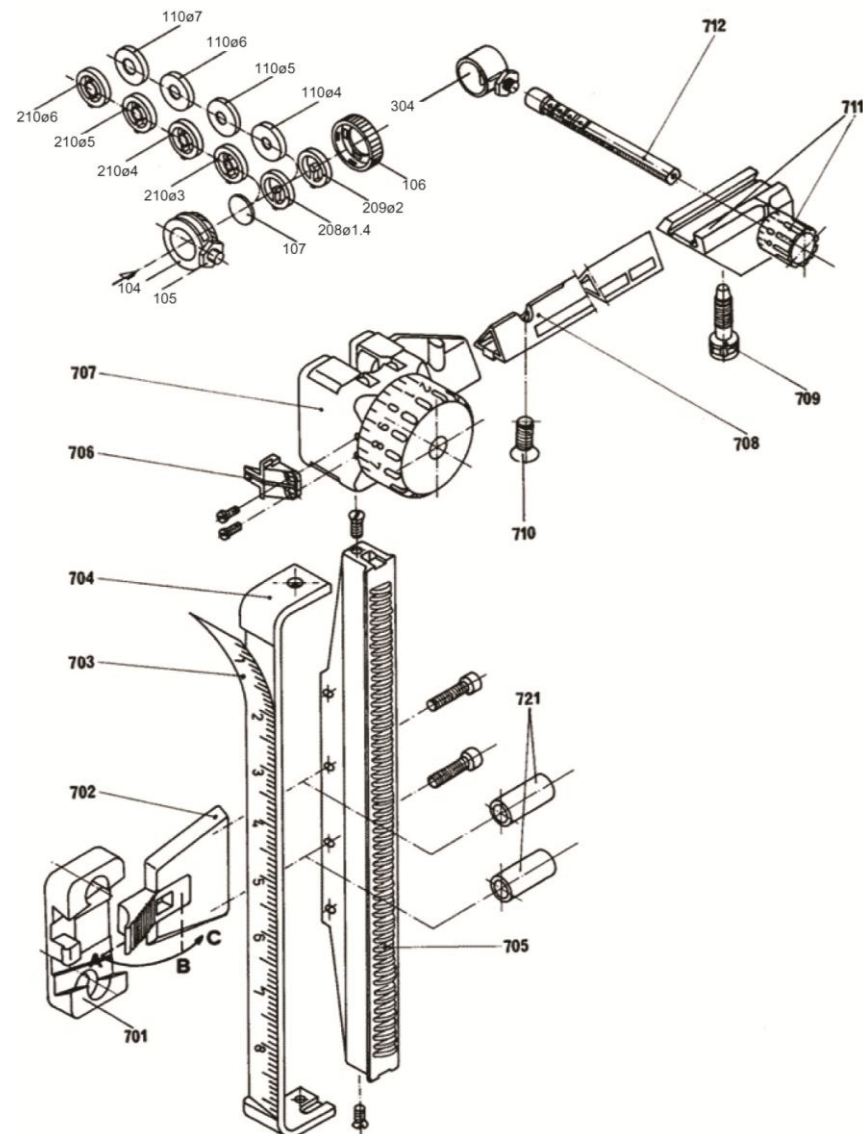

*Artikel sind verwendbar auf folgenden Visieren:

*Items can be used on the following sights:

AGF SAFARI, AGF Technic-15, AGF-TOP, AGF-ZGV

AGF Ersatzteil Preisliste - AGF Spare Parts List

AGF-TECHNIC-15

			CHF	Euro
AGF- 701	Side mount	Trägerplatte	26.50	23.00
AGF- 702	Counterpart	Montageplatte, komplett	44.50	38.50
AGF- 703	Sight scale	Zahlenstreifen	6.50	5.50
AGF- 704	Scale bracket	Skalenträger	17.50	15.50
AGF- 705	Worm bar	Spindelstange	89.00	77.00
AGF- 706	Index complete	Skalenläufer, komplett	13.50	12.00
AGF- 707	Adjustment unit	Basisblock, komplett	177.50	154.00
AGF- 708	Extension	Alu Ausleger	55.50	48.50
AGF- 709	Locking screw	Feststellschraube	4.50	4.00
AGF- 710	Screw for 708	Befestigungsschraube für 708	4.50	4.00
AGF- 711	Slide block complete	Schlitten, komplett ohne Korntunnel	64.50	56.00
AGF- 712	Aperture	Korntunnelachse	13.50	12.00
AGF- 304	Ring pin with nut	Korntunnel, klein, inkl. Mutter	9.00	7.50 *
AGF- 104	Sight tube	Korntunnel	15.50	13.00 *
AGF- 105	Nut	Mutter	1.50	1.30 *
AGF- 106	Sight tube nut	Korntunnelring	4.50	4.00 *
AGF- 107	Yellow lens screen	Gelbfilter	2.50	2.00 *
AGF- 208	Sight point ϕ 1.4	Korneinsatz ϕ 1.4	4.50	4.00 *
AGF- 209	Sight point ϕ 2.0	Korneinsatz ϕ 2.0	4.50	4.00 *
AGF- 110	Sight ring ϕ 4/5/6/7	Diopferblenden ϕ 4/5/6/7	2.50	2.00 *
AGF- 210	Sight ring ϕ 3/4/5/6	Ringblenden ϕ 3/4/5/6	2.50	2.00 *
AGF- 115	Wood screw short	Holzschraube kurz	1.50	1.30 *
AGF- 116	Metal screw short	Metallschraube kurz	1.50	1.30 *
AGF- 229	Metal screw inch 3/16"	Metallschraube englisch 3/16"	2.50	2.00 *
AGF- 721	Distance tube	Distanzhülse	4.50	4.00
AGF- 722	Metal screw M4x30 for 721	Metallschraube M4x30 für 721	2.50	2.00
AGF- 723	Metal screw M4x14 for 705	Metallschraube M4x14 für 705	2.50	2.00
AGF- 724	Metal screw M3x6 for 704	Metallschraube M3x6 für 704	2.50	2.00
AGF- 725	Key SW3	Schlüssel SW3	2.50	2.00