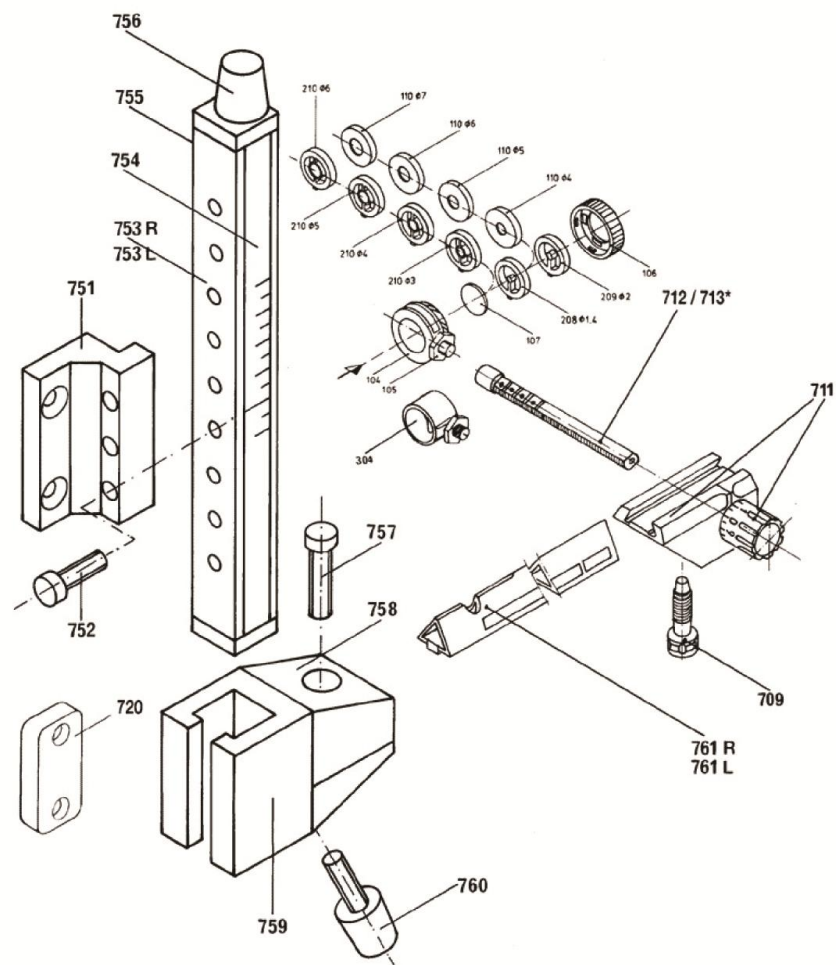

CHF	Euro
AGF- 709	Locking screw for 711	Festellschraube für 711	4.50	4.00
AGF- 711	Slide block without ring pin	Schlitten komplett ohne Korntunnel	64.50	56.00
AGF- 712	Sight ring traverse 712/713	Korntunnelachse M4 und 8/32	13.50	12.00
AGF- 720	Side mount special + screws	Trägerplatte spez.+ Schrauben 3/16"	17.50	15.50
AGF- 725	Key SW3	Schlüssel SW3	2.50	2.00
AGF- 751	Side mount standard	Trägerplatte standard	26.50	23.00
AGF- 752	Screw M4x18	Montageschraube M4x18	2.50	2.00
AGF- 753R	Slide screw and scale LH	Führung mit Spindel und Skala RH	188.50	164.00
AGF- 753L	Slide screw and scale RH	Führung mit Spindel und Skala LH	188.50	164.00
AGF- 754	Scale	Skala	10.00	9.00
AGF- 755	Writing strip	Schreibstreifen	4.50	4.00
AGF- 756	Knob	Drehknopf	11.00	10.00
AGF- 757	Screw with nut M5x22	Schraube mit Mutter M5x22	9.00	7.50
AGF- 758	Nose for 759	Nase für 759	26.50	23.00
AGF- 759	Adjustment unit incl. 758	Block inkl. 758	144.00	125.50
AGF- 760	Locking screw	Festellschraube	11.00	10.00
AGF- 761R	Extension RH	Ausleger RH	55.50	48.50
AGF- 761L	Extension LH	Ausleger LH	55.50	48.50
AGF- 304	Ring pin with nut	Korntunnel, klein, inkl. Mutter	15.50	13.00 *
AGF- 104	Sight tube	Korntunnel	11.00	10.00 *
AGF- 105	Nut	Mutter	1.50	1.30 *
AGF- 106	Sight tube nut	Korntunnelring	4.50	4.00 *
AGF- 107	Yellow lens screen	Gelbfilter	2.50	2.00 *
AGF- 208	Sight point ϕ1.4	Korneinsatz ϕ1.4	4.50	4.00 *
AGF- 209	Sight point ϕ 2.0	Korneinsatz ϕ 2.0	4.50	4.00 *
AGF- 110	Sight ring ϕ 4/5/6/7	Diopterblenden ϕ 4/5/6/7	2.50	2.00 *
AGF- 210	Sight ring ϕ 3/4/5/6	Ringblenden ϕ 3/4/5/6	2.50	2.00 *
AGF- 115	Wood screw short	Holzschraube kurz	1.50	1.30 *
AGF- 116	Metal screw short	Metallschraube kurz	1.50	1.30 *
AGF- 229	Metal screw inch 3/16"	Metallschraube englisch 3/16"	2.50	2.00 *
AGF- 753 U	Metal plate incl. screw	Metallplättchen unten inkl. Schraube	4.50	4.00
AGF- 756 A	Ball and spring	Kugel und Feder	2.50	2.00

*Artikel sind verwendbar auf folgenden Visieren:

*Items can be used on the following sights:

AGF SAFARI, AGF Technic-15, AGF-TOP, AGF-ZGV