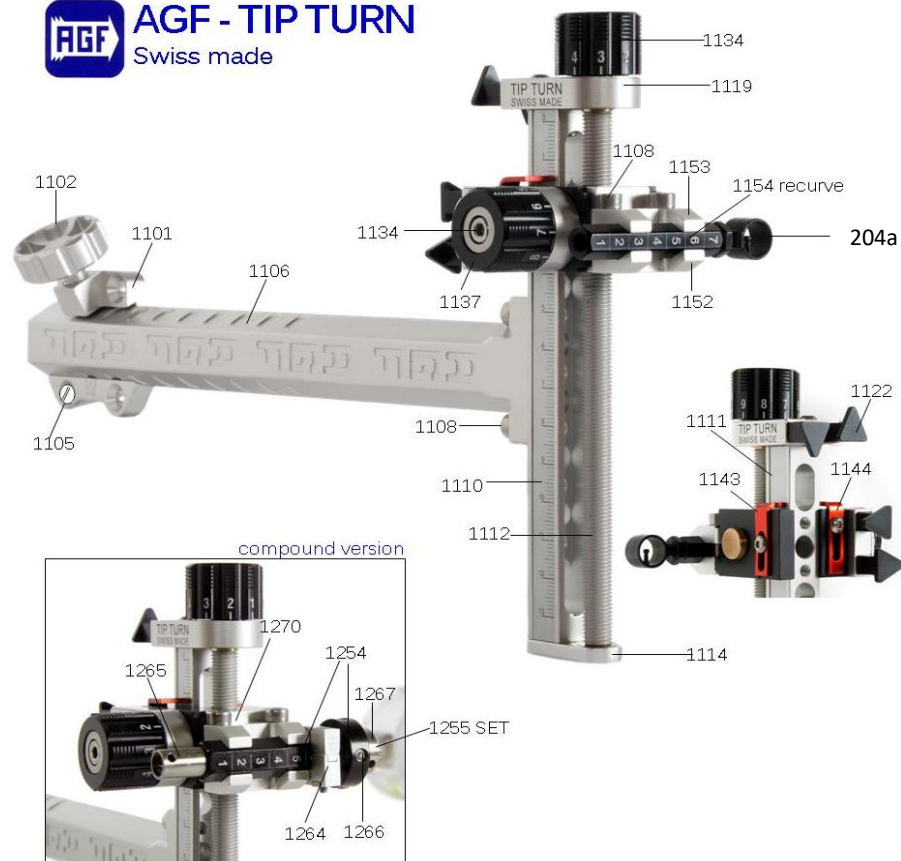

EURO / CHF
AGF- 1101	side mount block	Verlängerungsführung	50.50
AGF- 1102	locking knob	Sicherungsknopf	15.50
AGF- 1105	screw special 3/16", hex socket	Schraube Spezial 3/16" SW3	9.00
AGF- 1106	extension	Verlängerung	88.50
AGF- 1108	screw M4x16, hexagon socket	Schraube M4x16, SW3	4.50
AGF- 1110	scale	Skala	6.50
AGF- 1111	writing strip	Schreibstreifen	6.50
AGF- 1112	spindle	Spindel	35.00
AGF- 1114	lower support plate	untere Lagerplatte	24.50
AGF- 1119	upper case	oberes Gehäuse	40.00
AGF- 1122	push button	Drücker	42.50
AGF- 1134	liftable rotary knob to adjust the point of origin	Drehknopf auszieh- und verstellbar	46.50
AGF- 1137	screw M4x25	Schraube M4x25	2.50
AGF- 1143	cursor for writing strip	Skalenläufer für Schreibstreifen	9.00
AGF- 1144	cursor for scale incl. screw	Skalenläufer für Zahlenstreifen	9.00
AGF- 1152	hexagonal bar holder bottom	6-Kant Halter unten	55.50
AGF- 1153	hexagonal bar holder top	6-Kant Halter oben	35.00
AGF- 1154	hexagonal bar with scale	6-Kant mit Skala	recurve 35.00
AGF- 204a	ring pin screw 70mm	Korntunnel fix 70mm	recurve 18.50
AGF- 1254	hexagonal bar for compound with adjustable X, Y and Z axis	6-Kant Scopehalterung Compound mit verstellbarer X, Y und Z Achse	55.50
AGF- 1255	Set of 1254/1265/1266	Set 1254/1265/1266 inkl. Schrauben	122.00
AGF- 1264	stop collar incl. screws	Anschlag inkl. Schrauben	44.50
AGF- 1265	fixing nut	Fixiermutter	26.50
AGF- 1266	counter nut	Gegenmutter	20.00
AGF- 1267	hexagon socket screw M4x6	Inbusschraube M4x6	2.50
AGF- 1270	screw M4x18, hexagon socket	Schraube M4x18, Innen-6kant SW3	3.50