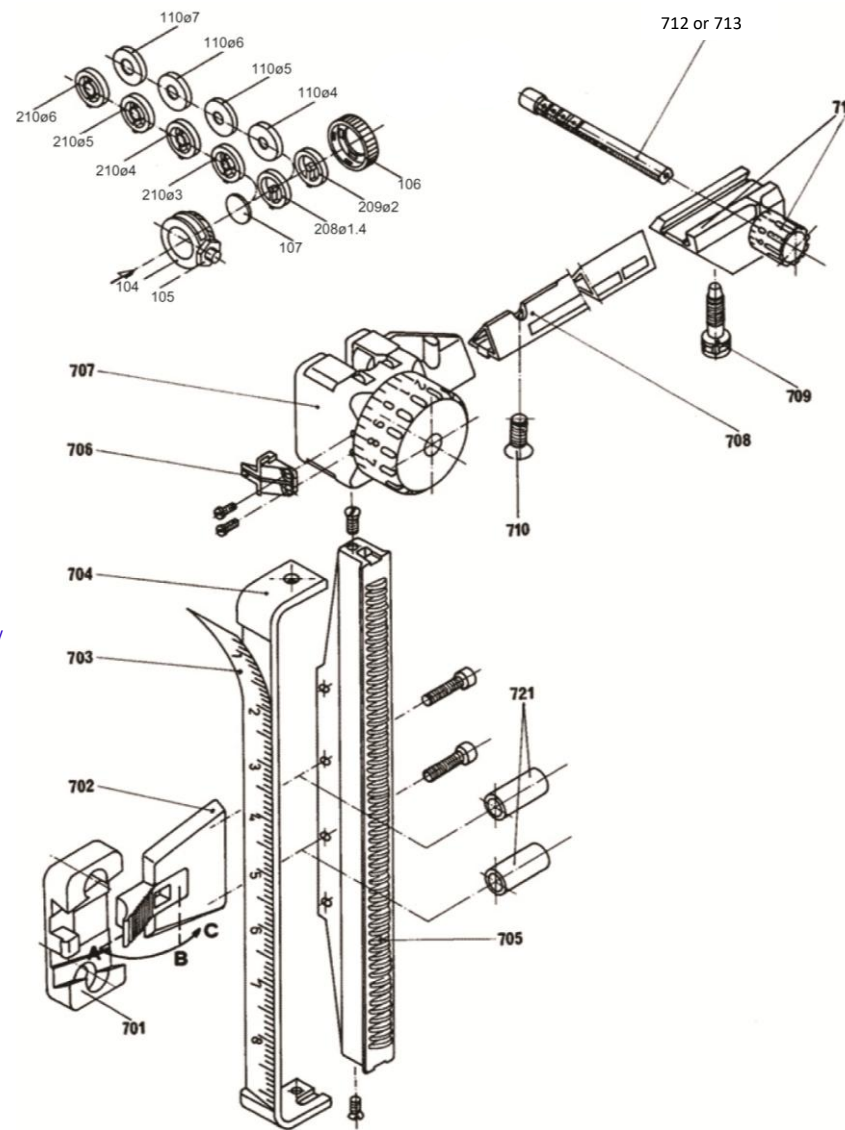

EURO / CHF
AGF- 701	Side mount	Trägerplatte	26.50
AGF- 702	Counterpart	Montageplatte, komplett	44.50
AGF- 703	Sight scale	Zahlenstreifen	6.50
AGF- 704	Scale bracket	Skalenträger	17.50
AGF- 705	Worm bar	Spindelstange	89.00
AGF- 706	Index complete	Skalenläufer, komplett	13.50
AGF- 707	Adjustment unit	Basisblock, komplett	177.50
AGF- 708	Extension	Alu Ausleger	55.50
AGF- 709	Locking screw	Feststellschraube	4.50
AGF- 710	Screw for 708	Befestigungsschraube für 708	4.50
AGF- 711	Slide block without ring pin, incl. 709 and 712 (or 713)	Schlitten komplett ohne Korn-tunnel, inkl. 709 und 712 (oder 713)	75.00
AGF- 712	Sight ring traverse	Korn-tunnelachse M4 und 8/32	26.00
AGF- 713	Sight ring traverse 10/32	Korn-tunnelachse 10/32	30.00
AGF- 104	Sight tube	Korn-tunnel	15.50 *
AGF- 105	Nut	Mutter	1.50 *
AGF- 106	Sight tube nut	Korn-tunnelring	4.50 *
AGF- 107	Yellow lens screen	Gelbfilter	2.50 *
AGF- 208	Sight point $\varnothing$1.4	Korneinsatz $\varnothing$1.4	4.50 *
AGF- 209	Sight point $\varnothing$ 2.0	Korneinsatz $\varnothing$ 2.0	4.50 *
AGF- 110	Sight ring $\varnothing$ 4/5/6/7	Diopterblenden $\varnothing$ 4/5/6/7	2.50 *
AGF- 210	Sight ring $\varnothing$ 3/4/5/6	Ringblenden $\varnothing$ 3/4/5/6	2.50 *
AGF- 115	Wood screw short	Holzschraube kurz	1.50 *
AGF- 116	Metal screw short	Metallschraube kurz	1.50 *
AGF- 229	Metal screw inch 3/16"	Metallschraube englisch 3/16"	2.50 *
AGF- 721	Distance tube	Distanzhülse	4.50
AGF- 722	Metal screw M4x30 for 721	Metallschraube M4x30 für 721	2.50
AGF- 723	Metal screw M4x14 for 705	Metallschraube M4x14 für 705	2.50
AGF- 724	Metal screw M3x6 for 704	Metallschraube M3x6 für 704	2.50
AGF- 725	Key SW3	Schlüssel SW3	2.50

*Artikel sind verwendbar auf folgenden Visieren - Items can be used on the following sights:

AGF-SAFARI, AGF-Technic-15, AGF-TOP, AGF-ZGV

**complete set AGF-104/105 including all inserts €/CHF 38.-