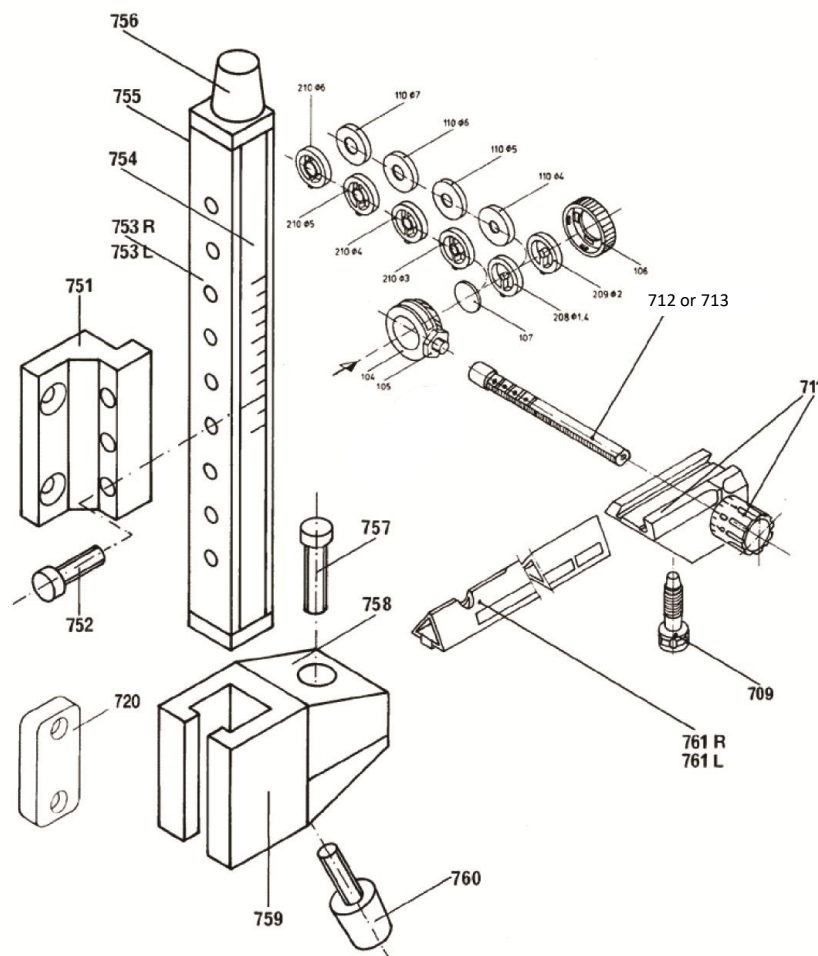

AGF- 709	Locking screw for 711	Feststellschraube für 711	4.50
AGF- 711	Slide block without ring pin, incl. 709 and 712 (or 713)	Schlitten komplett ohne Korntunnel, inkl. 709 und 712 (oder 713)	75.00
AGF- 712	Sight ring traverse	Korntunnelachse M4 und 8/32	26.00
AGF- 713	Sight ring traverse 10/32	Korntunnelachse 10/32	30.00
AGF- 720	Side mount special + screws	Trägerplatte spez.+ Schrauben 3/16"	17.50
AGF- 725	Key SW3	Schlüssel SW3	2.50
AGF- 751	Side mount standard	Trägerplatte standard	26.50
AGF- 752	Screw M4x18	Montageschraube M4x18	2.50
AGF- 753R	Slide screw and scale LH	Führung mit Spindel und Skala RH	188.50
AGF- 753L	Slide screw and scale RH	Führung mit Spindel und Skala LH	188.50
AGF- 754	Scale	Skala	10.00
AGF- 755	Writing strip	Schreibstreifen	4.50
AGF- 756	Knob	Drehknopf	11.00
AGF- 757	Screw with nut M5x22	Schraube mit Mutter M5x22	9.00
AGF- 758	Nose for 759	Nase für 759	26.50
AGF- 759	Adjustment unit incl. 758	Block inkl. 758	144.00
AGF- 760	Locking screw	Feststellschraube	11.00
AGF- 761R	Extension RH	Ausleger RH	55.50
AGF- 761L	Extension LH	Ausleger LH	55.50
AGF- 104	Sight tube	Korntunnel	15.50 *
AGF- 105	Nut	Mutter	1.50 *
AGF- 106	Sight tube nut	Korntunnelring	4.50 *
AGF- 107	Yellow lens screen	Gelbfilter	2.50 *
AGF- 208	Sight point $\varnothing$1.4	Korneinsatz $\varnothing$1.4	4.50 *
AGF- 209	Sight point $\varnothing$ 2.0	Korneinsatz $\varnothing$ 2.0	4.50 *
AGF- 110	Sight ring $\varnothing$ 4/5/6/7	Diopterblenden $\varnothing$ 4/5/6/7	2.50 *
AGF- 210	Sight ring $\varnothing$ 3/4/5/6	Ringblenden $\varnothing$ 3/4/5/6	2.50 *
AGF- 115	Wood screw short	Holzschraube kurz	1.50 *
AGF- 116	Metal screw short	Metallschraube kurz	1.50 *
AGF- 229	Metal screw inch 3/16"	Metallschraube englisch 3/16"	2.50 *
AGF- 753 U	Metal plate incl. screw	Metallplättchen unten inkl. Schraube	4.50
AGF- 756 A	Ball and spring	Kugel und Feder	2.50

new: complete set AGF-104/105 including all inserts €/CHF 38.-

*Artikel sind verwendbar auf folgenden Visieren-items can be used on the following sights:
AGF SAFARI, AGF Technic-15, AGF-TOP, AGF-ZGV