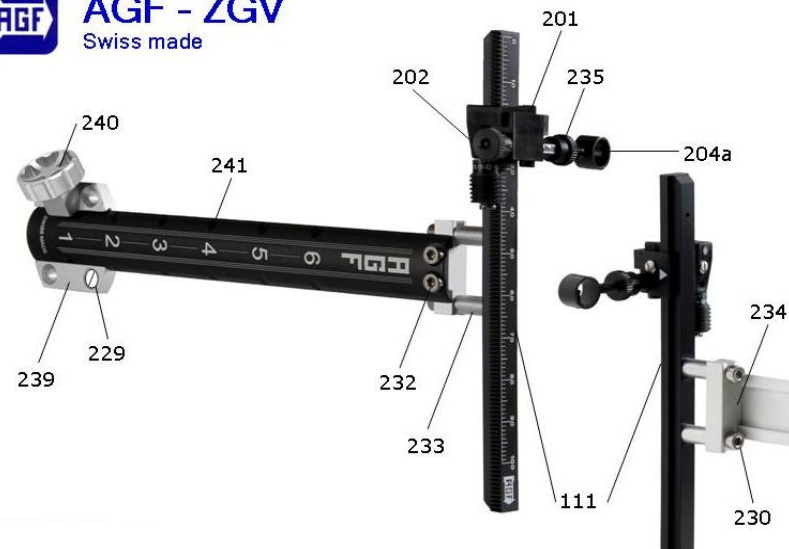

### AGF-ZGV

			EURO / CHF
AGF- 111	Sight bar ZGV	Zahnstange ZGV	44.50
AGF- 201	Slide block complete with 204	Schlitten komplett mit 204	55.50
AGF- 202	Adjusting knob	Justierknopf	6.50
AGF- 204a	Ring pin, screw 70 mm 8/32"	Korntunnel mit fixem Korn, 70 mm	18.50
AGF- 229	Metal screw 3/16"	Metallschraube 3/16"	2.50
AGF- 230	Screw M4 x 25	Schraube M4 x 25	2.50
AGF- 232	Screw M4 x 8	Schraube M4 x 8	2.50
AGF- 233	Distance tubes 12mm	Distanzhülsen 12mm	2.50
AGF- 234	Support	Träger	17.50
AGF- 235	Fastening knob	Klemmknopf	6.50
AGF- 239	Side mount block	Verlängerungsführung	38.00
AGF- 240	Locking knob	Sicherungsknopf	20.00
AGF- 241	Extension arm incl. 232/234	Verlängerungsschiene inkl. 232/234	66.50

### AGF TOP

			EURO / CHF
AGF- 211	Sight bar TOP	Zahnstange TOP	44.50
AGF- 214	Writing strip TOP	Schreibstreifen TOP	4.50
AGF- 201	Slide block complete with 204	Schlitten komplett mit 204	55.50
AGF- 202	Adjusting knob	Justierknopf	6.50
AGF- 204a	Ring pin, screw 70 mm 8/32"	Korntunnel mit fixem Korn, 70 mm	18.50
AGF- 229	Metal screw 3/16"	Metallschraube 3/16"	2.50
AGF- 230	Screw M4 x 25	Schraube M4 x 25	2.50
AGF- 232	Screw M4 x 8	Schraube M4 x 8	2.50
AGF- 233	Distance tubes 12mm	Distanzhülsen 12mm	2.50
AGF- 234	Support	Träger	17.50
AGF- 235	Fastening knob	Klemmknopf	6.50
AGF- 239	Side mount block	Verlängerungsführung	38.00
AGF- 240	Locking knob	Sicherungsknopf	20.00
AGF- 241	Extension arm incl. 232/234	Verlängerungsschiene inkl. 232/234	66.50